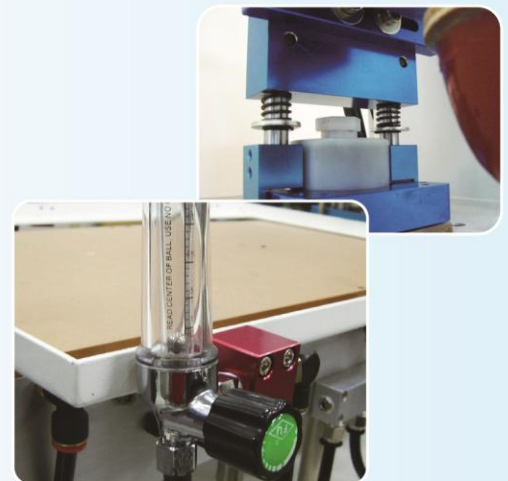

FC-140A1 全自動單色墨杯式移印機

Automatic Single Color Ink Cup Pad Printer

產品規格

機種	FC-140A1
前後行程	125mm
最大印刷面積	60Ø
機器淨重	800kg
耗電量	3A
氣源壓力	4-6(kg/cm ² psi)
機器尺寸(長/寬/高)	3000X640X1450
產能/分鐘	20Pcs/min

- ◆ 10吋人機65536色TFT觸控式操作介面
- ◆ PLC控制，易於增設功能
- ◆ 電子式氣壓感測
- ◆ 自動頂料夾持機構/靜電除塵裝置
- ◆ 調壓式刮墨(專利M311585)
兩軸獨立刮墨，彈簧吸收鋼板公差
- ◆ 除膠機構及隨機取樣機構
- ◆ 進料/出料真空吸取，移載 -
機械臂一次吸取15Pcs